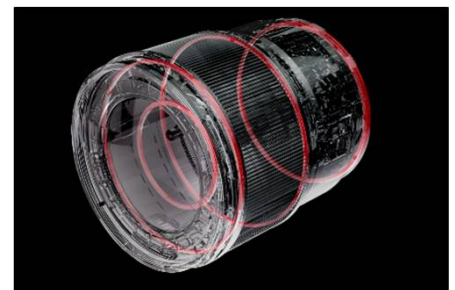

S LENS

Lichtstarkes Super-Weitwinkelobjektiv

S18E

LUMIX S Festbrennweite
18mm / F1.8

S-S18E

EAN 5025232942619 | UVP 899 €

Lichtstarkes Super-Weitwinkelobjektiv (F1.8) mit 18 mm Brennweite (100° Bildwinkel), ideal u.a. für Street Photography, Hochzeiten und Landschaftsaufnahmen. Das Objektiv zeichnet sich durch eine hohe Abbildungsleistung und dank seiner kreisförmigen Blendenöffnung aus 9 Elementen für ein sanftes, schönes Bokeh sowohl bei Fotos als auch bei Videos aus. Darüber hinaus ist es äußerst robust durch seinen Staub- und Spritzwasserschutz. Das hochwertige Objektiv arbeitet reibungslos und geräuschlos mit dem schnellen, hochpräzisen Kontrast-AF-System der LUMIX-S-Kameras zusammen. Dabei wird der Sensor mit maximal 240 Bildern pro Sekunde ausgelesen.

Die Lumix S F1.8-Objektivserie umfasst somit die Brennweiten von 18mm (NEU), 24mm, 35mm, 50 mm, bis hin zu 85 mm bei annähernd gleichen kompakten Abmessungen & Design, was die Handhabung extrem vereinfacht.

Super-Weitwinkel-Perspektive – eindrucksvolle Landschafts- oder Architekturaufnahmen

F1.8 Objektivserie - gleiche Filtergröße, einheitliches Handling u.a. mit Zubehör & Gimbal

Objektivkonstruktion – 13 Elemente in 12 Gruppen (3 asph., 1 UED, 1 UHR, 3 ED Linsen)

Minimaler Fokusabstand – 18 cm / Vergrößerungsfaktor 0,2x (äquiv. KB: 0,4x)

Robustes Design – Staub-, Spritzwasser- und Kälteresistent

Kompakt und leicht – nur 8,2 cm lang und 340 g leicht

ANSCHLUSS	L-Mount
BRENNWEITE	18 mm
OFFENBLENDE	F1.8
KLEINSTE BLENDE	F16
DIAGONALER BETRACHTUNGSWINKEL	100°
BLENDENTYP	9 Blendenlamellen / Blende mit kreisförmiger Öffnung
KÜRZESTE ENTFERNUNG	18 cm
ABBILDUNGSMABSTAB	Max. 0,2x
OBJEKTIVKONSTRUKTION	13 Elemente in 12 Gruppen (3 asph., 1 UED, 1 UHR, 3 ED-Linsen)
STAUB-/KÄLTE-/SPRITZWASSERSCHUTZ	Ja / Ja / Ja (-10°C bis 40°C)
FILTERDURCHMESSER	67 mm
ABMESSUNGEN	74 x 82 mm
GEWICHT	ca. 340 g
VERPACKUNGSMABE/-GEWICHT	12 x 12 x 27 cm/ 775 g
STANDARD-ZUBEHÖR	Frontdeckel, Rückdeckel, Gegenlichtblende