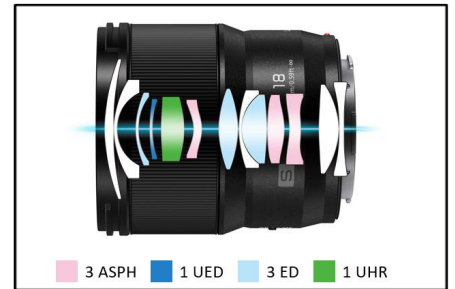

S LENS

Lichtstarkes Super-Weitwinkelobjektiv

S18E

LUMIX S Festbrennweite
18mm / F1.8

S-S18E

EAN 5025232942619 | UVP 899 €

Lichtstarkes Super-Weitwinkelobjektiv (F1.8) mit 18 mm Brennweite (100° Bildwinkel), ideal u.a. für Street Photography, Hochzeiten und Landschaftsaufnahmen. Das Objektiv zeichnet sich durch eine hohe Abbildungsleistung und dank seiner kreisförmigen Blendenöffnung aus 9 Elementen für ein sanftes, schönes Bokeh sowohl bei Fotos als auch bei Videos aus. Darüber hinaus ist es äußerst robust durch seinen Staub- und Spritzwasserschutz. Das hochwertige Objektiv arbeitet reibungslos und geräuschlos mit dem schnellen, hochpräzisen Kontrast-AF-System der LUMIX-S-Kameras zusammen. Dabei wird der Sensor mit maximal 240 Bildern pro Sekunde ausgelesen.

Die Lumix S F1.8-Objektivserie umfasst somit die Brennweiten von 18mm (NEU), 24mm, 35mm, 50 mm, bis hin zu 85 mm bei annähernd gleichen kompakten Abmessungen & Design, was die Handhabung extrem vereinfacht.

Super-Weitwinkel-Perspektive – eindrucksvolle Landschafts- oder Architekturaufnahmen

F1.8 Objektivserie - gleiche Filtergröße, einheitliches Handling u.a. mit Zubehör & Gimbal

Objektivkonstruktion – 13 Elemente in 12 Gruppen (3 asph., 1 UED, 1 UHR, 3 ED Linsen)

Minimaler Fokusabstand – 18 cm / Vergrößerungsfaktor 0,2x (äquiv. KB: 0,4x)

Robustes Design – Staub-, Spritzwasser- und Kälteresistent

Kompakt und leicht – nur 8,2 cm lang und 340 g leicht

ANSCHLUSS	L-Mount
BRENNWEITE	18 mm
OFFENBLENDE	F1.8
KLEINSTE BLENDE	F16
DIAGONALER BETRACHTUNGSWINKEL	100°
BLENDENTYP	9 Blendenlamellen / Blende mit kreisförmiger Öffnung
KÜRZESTE ENTFERNUNG	18 cm
ABBILDUNGSMABSTAB	Max. 0,2x
OBJEKTIVKONSTRUKTION	13 Elemente in 12 Gruppen (3 asph., 1 UED, 1 UHR, 3 ED-Linsen)
STAUB-/KÄLTE-/SPRITZWASSERSCHUTZ	Ja / Ja / Ja (-10°C bis 40°C)
FILTERDURCHMESSER	67 mm
ABMESSUNGEN	74 x 82 mm
GEWICHT	ca. 340 g
VERPACKUNGSMABE/-GEWICHT	12 x 12 x 27 cm/ 775 g
STANDARD-ZUBEHÖR	Frontdeckel, Rückdeckel, Gegenlichtblende