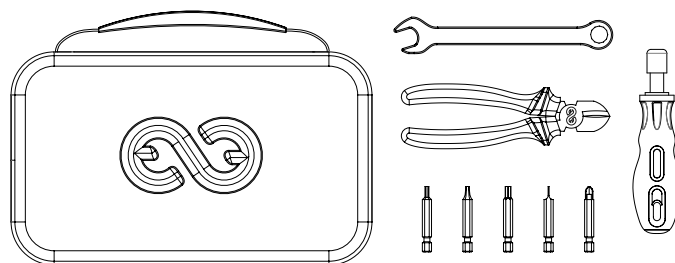

Kit outils Tool kit

Contient Contents

Accessoires Enlaps compatibles Compatible Enlaps Accessories

Valisette de transport avec filet intérieur zippé
1 soft case with inner net

NA

Poignée multi embout
Screwdriver handle

NA

Embout Torx T20x50 mm
Torx T20 bit

Panneau solaire externe
Solar panel

Embout plat SL8 x50 mm
Flat SL8 bit

Bras de Fixation en Inox
Stainless steel Arm

Embout PZ2 x50 mm
Pozidrive PZ2 bit

Kit de fixation
Mounting set

Embout Hex 2.5 x50 mm
Hex 2.5 bit

Renfort en inox
Stainless steel reinforcement

Embout Hex 3 x50 mm
Hex 3 bit

Caméra Tikee
Tikee camera

Pince coupante
6" Diagonal pliers

Kit de fixation
Mounting set

Clé plate 13
Flat spanner 13

Mât télescopique de fixation
Telescopic fixing pole

Poids
Weight

1 kg

Dimensions externes
External dimensions

280 x 180 x 60 mm

Matières
Materials

Outils en chrome/vanadium, valisette en EVA
Tools in chrome/vanadium, case in Ethylene-vinyl